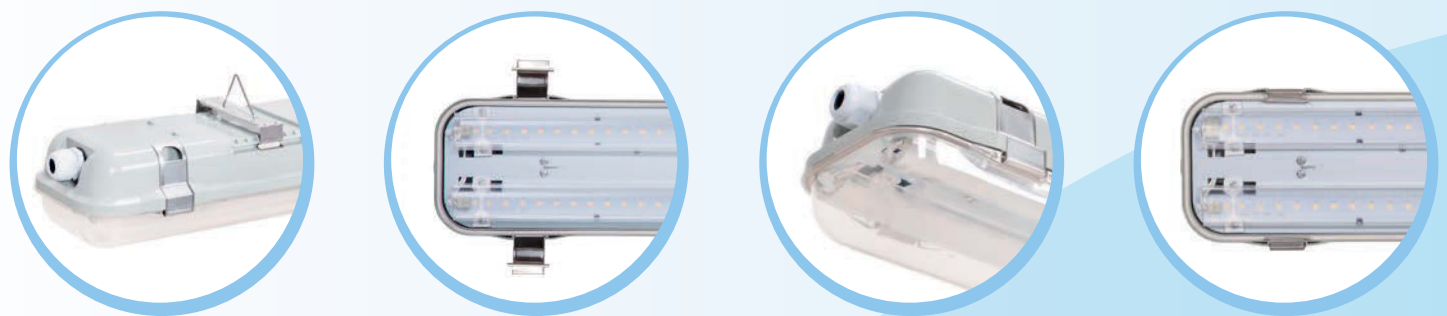

## OPRAWA LED MAGNUS MILKY

					
40 W	4800 lm	3000° K	120-140°	105x1300x147mm	3,1kg
50 W	6000 lm	4000° K	120-140°	105x1300x147mm	3,1kg
60 W	7200 lm	6000° K	120-140°	105x1300x147mm	3,1kg

 PF | 0,95    CRI | >80    

## OPRAWA LED MAGNUS CLEAR

					
40 W	5700 lm	3000° K	60-90°	105x1300x147mm	3,1kg
50 W	7100 lm	4000° K	60-90°	105x1300x147mm	3,1kg
60 W	8500 lm	6000° K	60-90°	105x1300x147mm	3,1kg

 PF | 0,95    CRI | >80    